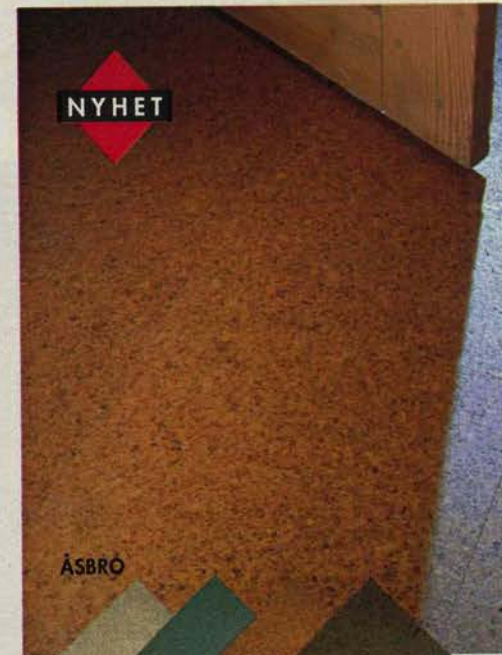

ÅSBRO självhäftande korkplattor.

Brun, natur, äggskal eller mörkgrön. Naturmaterial som varierar i färg. Stomme av naturkork. Lämplig i hemmets alla rum, dock ej våtutrymmen. En förpackning innehåller 11 plattor 2,3 mm tjocka, 30x30 cm = 1 m² _____ **167.-/förp.**